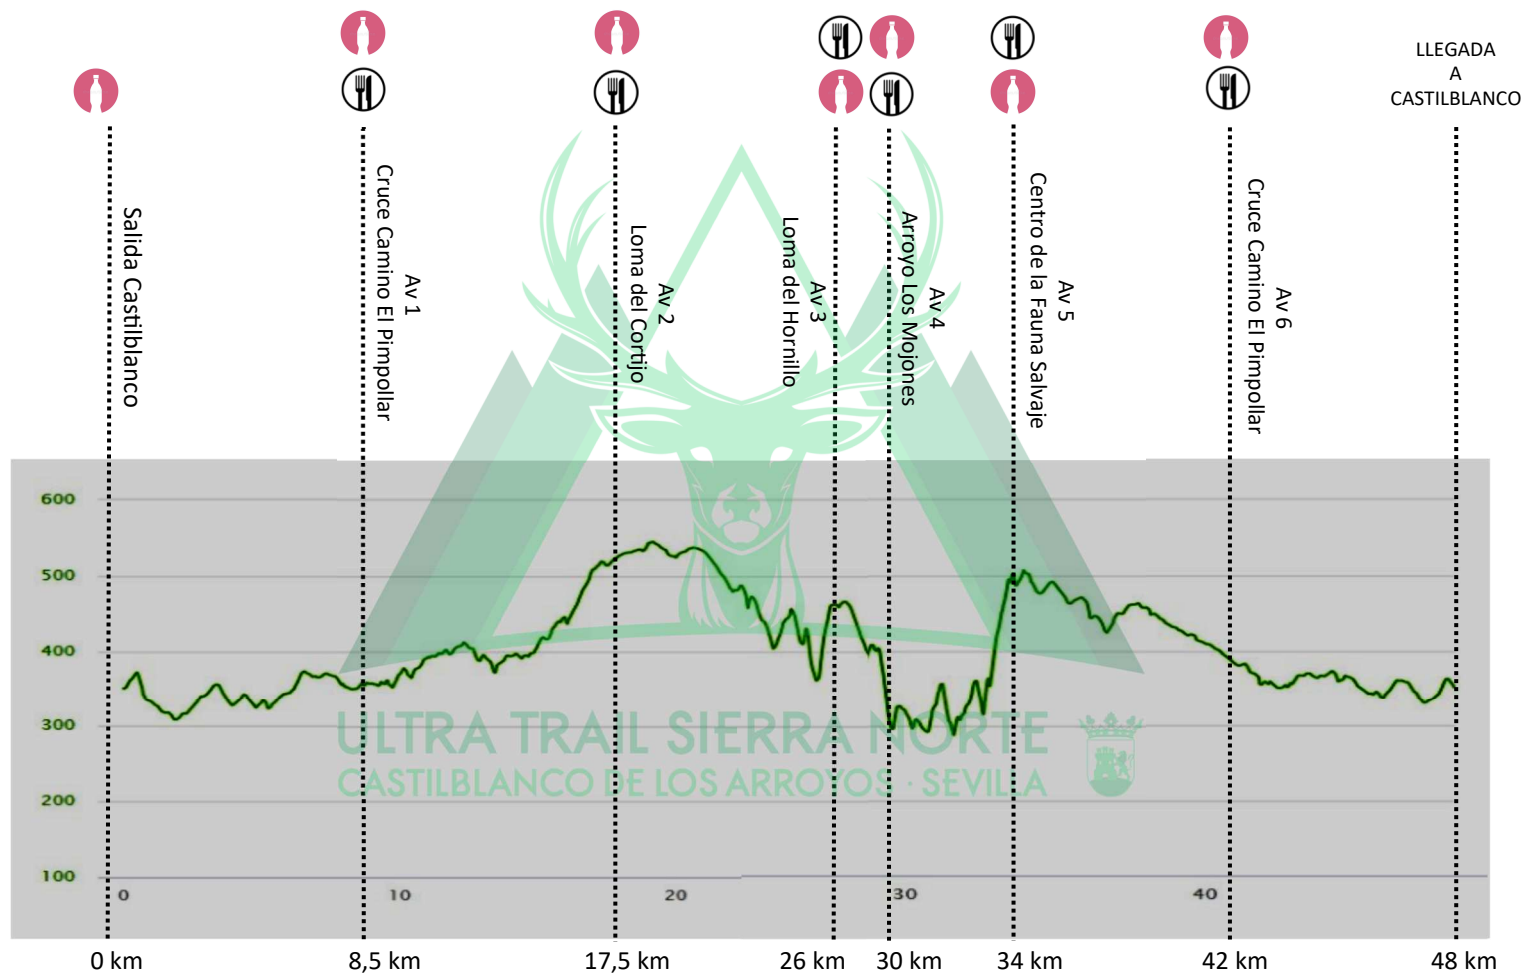

# IV TRAIL SIERRA NORTE 2019

Sólido

Líquido

ULTRA TRAIL SIERRA NORTE  
CASTILBLANCO DE LOS ARROYOS · SEVILLA

## ACCESIBLE PARA FAMILIARES: SALIDA Y META: PLAZA AMARILLA DE CASTILBLANCO DE LOS ARROYOS

Km 20.— Entrada Finca Pública Las Navas—El Berrocal. Ctra. SE 5405. Castilblanco/Almadén. Km. 1.

Km. 34.— Centro Andaluz de la Fauna Salvaje (Cortijo El Pimpollar). Acceso Ctra. SE 5405. Km. 15.

Km. 42.— Ctra. SE 5405. Km. 15. Avituallamiento 6.